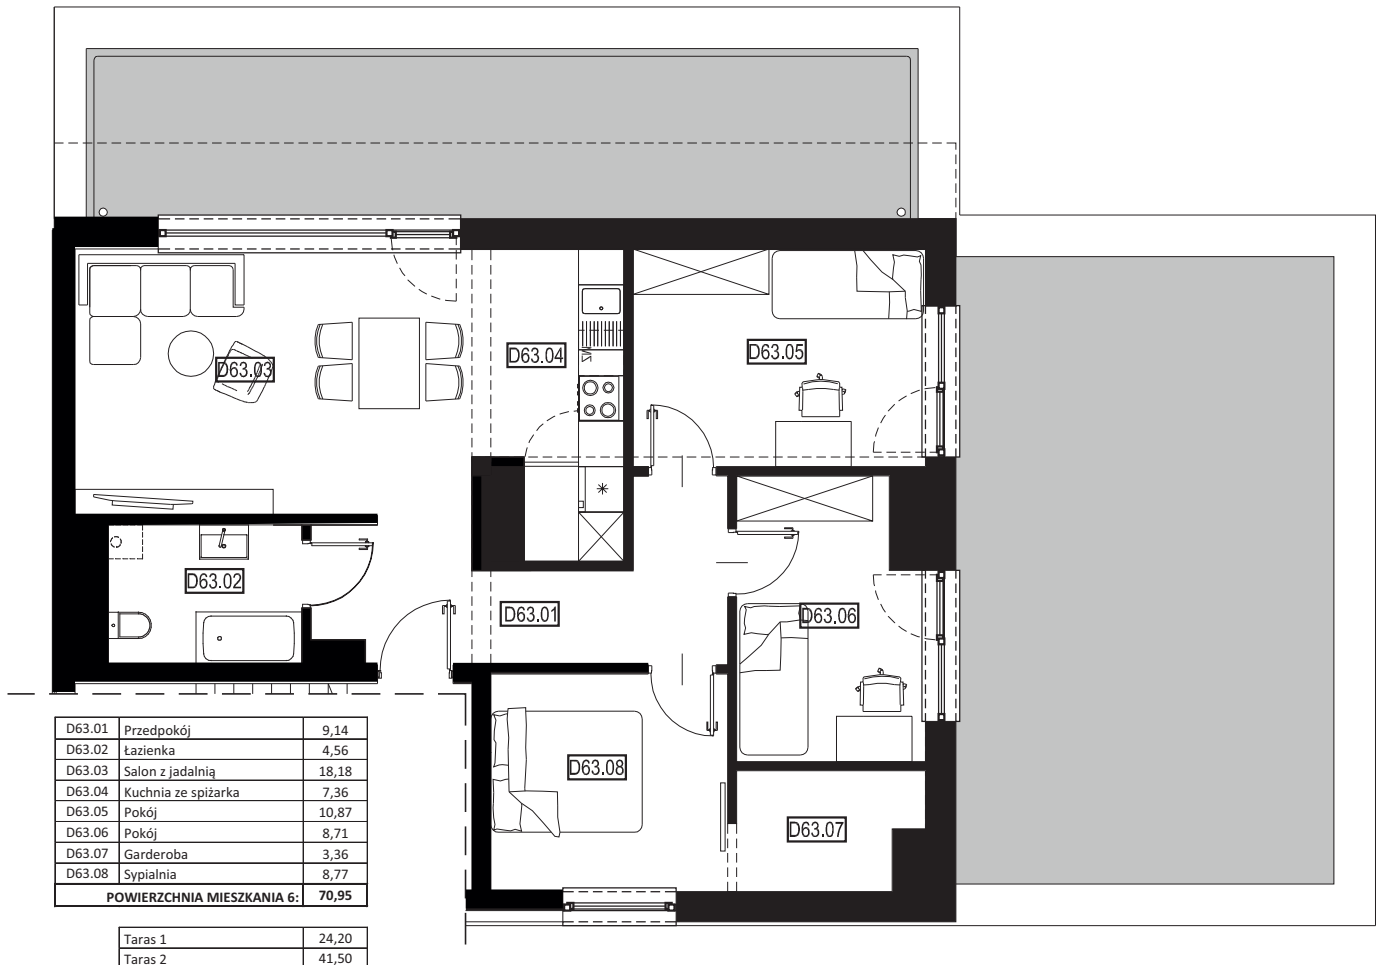

RZUT

UWAGA:

OSIEDLE
PARYSKIE!
ŻORY

+48 790 232 602
+48 609 484 467

+48 668 490 091
+48 669 252 326

kontakt@paryskie-zory.pl
bwt.developer@gmail.com

nr budynku:

D

PIĘTRO 2

mieszkanie:

6